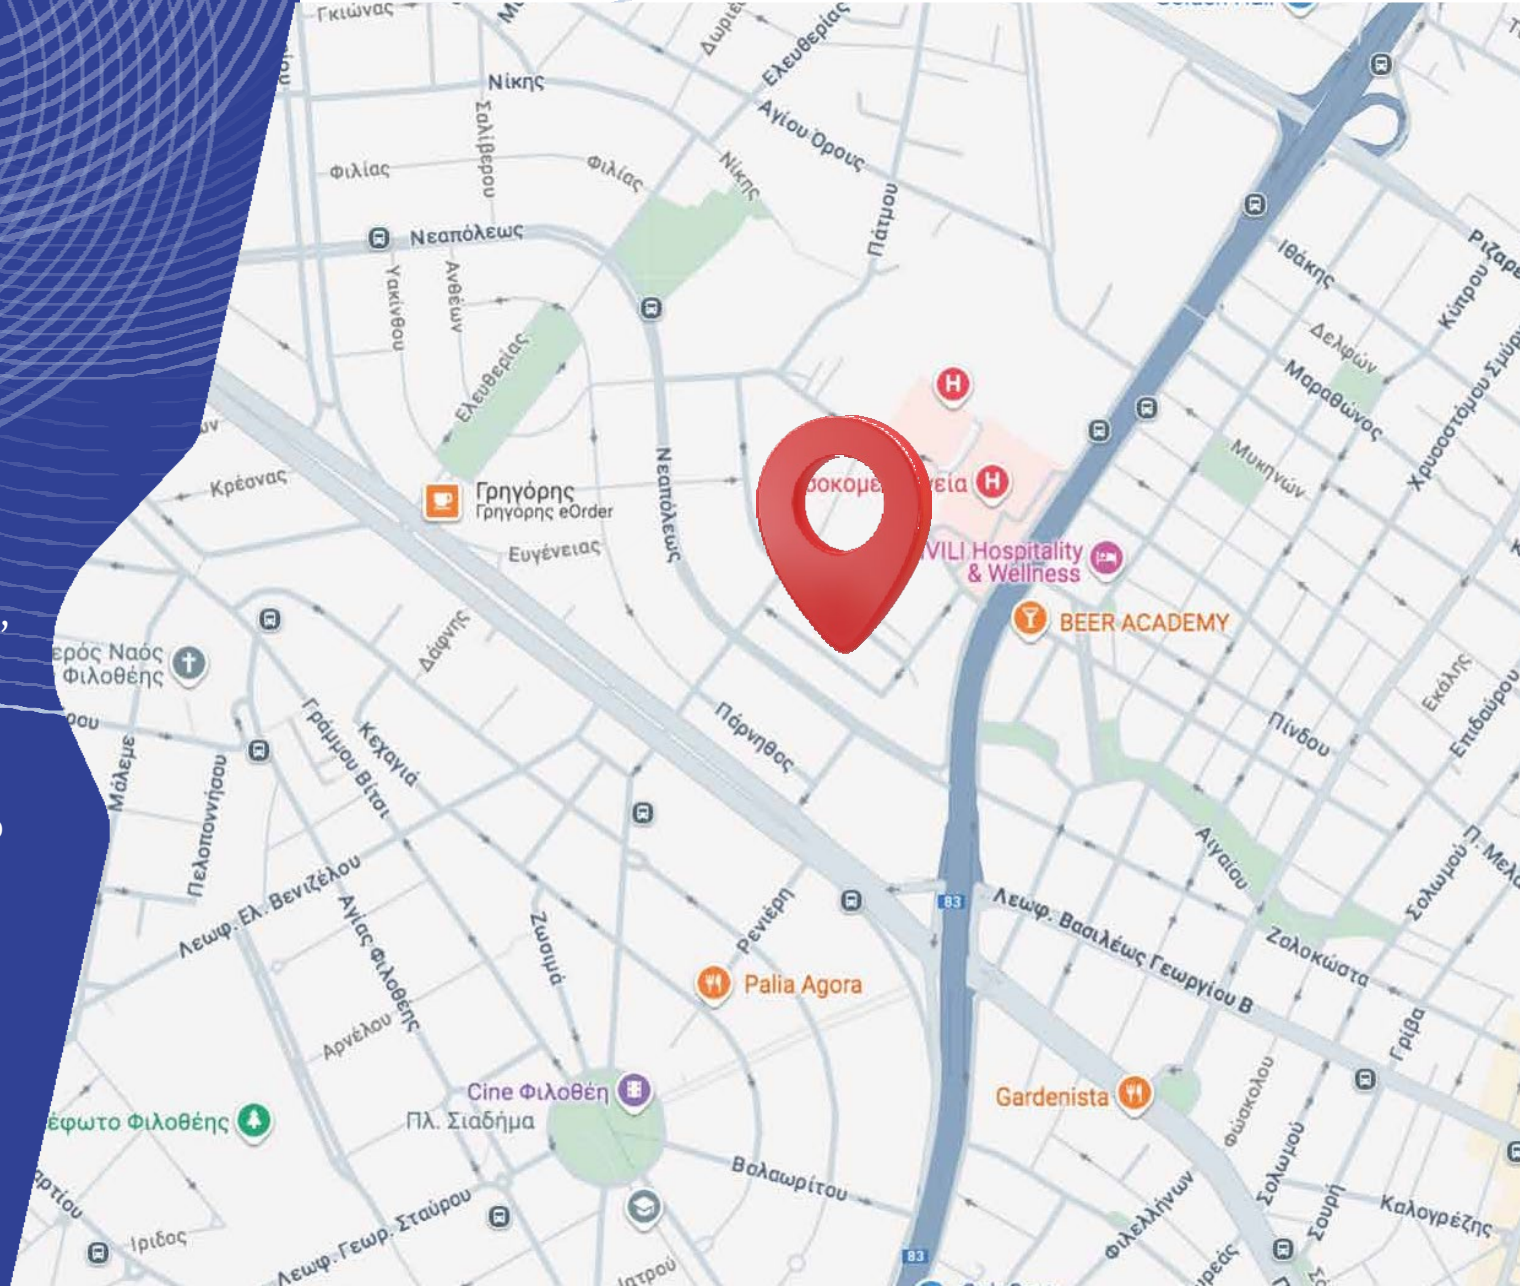

Τοποθεσία & Πρόσβαση

Το Αμφιθέατρο «Παύλος Κονιαλίδης» βρίσκεται στο Μαρούσι, στην οδό Φλέμιγκ 20, σε έναν ήσυχο αλλά κεντρικό δρόμο, κοντά σε βασικούς οδικούς άξονες (Λ. Κηφισίας, Αττική Οδός) και μέσα μαζικής μεταφοράς.

Η εύκολη πρόσβαση, σε συνδυασμό με τη διαθεσιμότητα παρακείμενου χώρου στάθμευσης, καθιστούν το αμφιθέατρο ιδανική επιλογή για ομιλητές και συμμετέχοντες που αναζητούν άνεση, λειτουργικότητα και κύρος σε κάθε εκδήλωση.